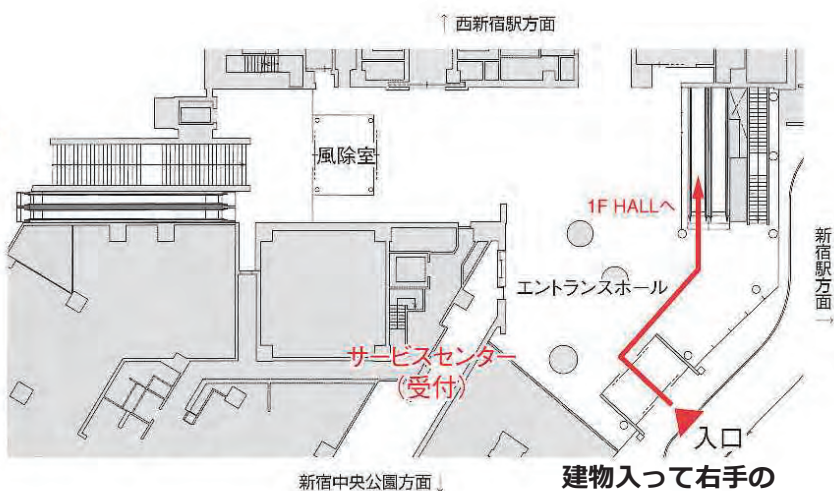

住友不動産新宿セントラルパークビル

建物入って右手のエスカレーターで下へお進みください。

JR 新宿西口より
大江戸線都庁前駅より