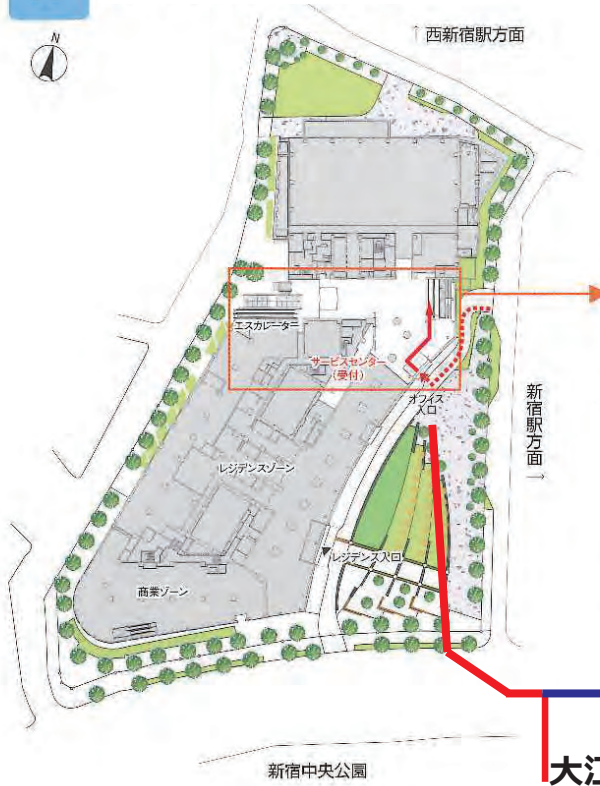

## 会場案内図

ベルサール新宿セントラルパーク：東京都新宿区西新宿 6-13-1  
新宿セントラルパークシティ内 新宿セントラルパークビル 1F

地下鉄大江戸線「都庁前駅」A5 出口徒歩 4 分

JR「新宿駅」西口徒歩 13 分 ※新宿警察署裏信号を左、ヒルトン東京方面へ

JR 新宿駅 西口よりタクシーにて約 4 分、初乗り料金

※交通渋滞等によりタクシー乗車時間及び料金は変動いたしますことご了承ください。

### 新宿セントラルパークシティ